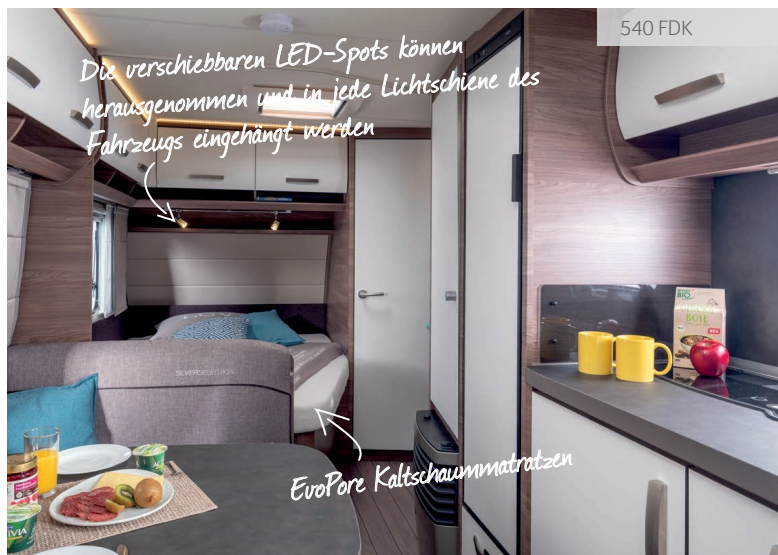

SPORT SILVER SELECTION AUSSTATTUNG

Knaus Tabbert GmbH | Helmuth-Knaus-Straße 1 | 94118 Jandelsbrunn, Germany

SPORT SILVER SELECTION	500 QDK	500 UF	540 FDK	540 UE	550 FSK	580 QS	650 UDF
Listenpreis Serienmodell	18.690 €	19.690 €	19.490 €	20.590 €	19.690 €	21.890 €	25.790 €
152589 AL-KO AAA Premium Brake (bei 650 UDF für Tandemachser)	71 €	71 €	71 €	71 €	71 €	71 €	142 €
151110 Stützrad mit integrierter Stützlastanzeige	63 €	63 €	63 €	63 €	63 €	63 €	63 €
150065 Schwerlastkurbelstützen	133 €	133 €	133 €	133 €	133 €	133 €	133 €
152591 Alufelgen 17" Monoachser, Titan-Lackiert (KNAUS Design)	699 €	699 €	699 €	699 €	699 €	699 €	-
152590 Alufelgen 17" Tandemachser, Titan-Lackiert (KNAUS Design)	-	-	-	-	-	-	1.329 €
150112 Gewichtserhöhung Kat. 2	514 € 1.500 kg	514 € 1.500 kg	514 € 1.700 kg	514 € 1.700 kg	514 € 1.700 kg	514 € 1.700 kg	514 € 2.500 kg
101604 Seitenwände in Glattblech weiß – Monoachser	1.338 €	1.338 €	1.338 €	1.338 €	1.338 €	1.338 €	-
101605 Seitenwände Glattblech weiß – Tandemachser	-	-	-	-	-	-	1.647 €
450092 Abwassertank 25 Ltr., fahrbar	133 €	133 €	133 €	133 €	133 €	133 €	133 €
550660 COZY HOME-Paket bestehend aus: 2 Dekokissen, 2 Schlafkissen, 2 Kuscheldecken, Tischläufer; Variante wahlweise: EARTH, STONE, AVOCADO, AQUA, MAGNOLIA, PEACH	184 €	184 €	184 €	184 €	184 €	184 €	184 €
551408 Rollbettfunktion für Einzelbetten	-	-	-	328 €	-	-	-
252524 Ambientebeleuchtung inkl. Küchenrückwandverkleidung im Arbeitsplattenmaterial	370 €	370 €	370 €	370 €	370 €	370 €	370 €
252547 Steckdosen Plus-Paket	242 €	242 €	242 €	242 €	242 €	242 €	242 €
250941 Combi-Außensteckdose (Strom + TV)	102 €	102 €	102 €	102 €	102 €	102 €	102 €
251261 Halterung für Flachbildschirm, schwenkbar	175 €	175 €	175 €	175 €	175 €	175 €	175 €
551966 Wandverkleidung über Bett ¹⁾	-	211 €	211 €	211 €	211 €	211 €	-
101666 Ausstellfenster im T-Raum – inkl. Rollo	246 €	Serie	Serie	246 €	Serie	Serie	Serie
100832 Insektenschutztür Wohnwagen „ganze Höhe“	211 €	211 €	211 €	211 €	211 €	211 €	211 €
102592 Aufbauartür KNAUS STYLE PLUS	102 €	102 €	102 €	102 €	102 €	102 €	102 €
100170 HEKI II	720 €	720 €	720 €	720 €	720 €	720 €	720 €
551327 Rauchmelder	29 €	29 €	29 €	29 €	29 €	29 €	29 €
452718 Wasserfiltersystem „BWT - Best-Camp mini“	349 €	349 €	349 €	349 €	349 €	349 €	349 €
Polster und Sonderbeklebung "SILVER SELECTION"	258 €	258 €	258 €	258 €	258 €	258 €	258 €
TÜV und Zulassungspapier	199 €	199 €	199 €	199 €	199 €	199 €	199 €
Fahrzeug inkl. Ausstattung wie Sondermodell*	~~24.828 €~~	~~25.793 €~~	~~25.593 €~~	~~27.267 €~~	~~25.793 €~~	~~27.993 €~~	~~32.692 €~~
Preis Sondermodell* inkl. TÜV und Zulassungspapier	20.489 €	21.149 €	20.649 €	22.139 €	21.549 €	22.999 €	26.799 €
Ersparnis*	4.339 €	4.644 €	4.944 €	5.128 €	4.244 €	4.994 €	5.893 €

¹⁾nicht möglich in Verbindung mit Bugfenster 100918; bei 500 KD und 580 QS Wandverkleidung an der Seitenwand

- technisch nicht möglich

* Abbildungen ähnlich. Sparvorteil gegenüber Einzelbezug. Alle Preise in Euro und inkl. 19% MwSt.