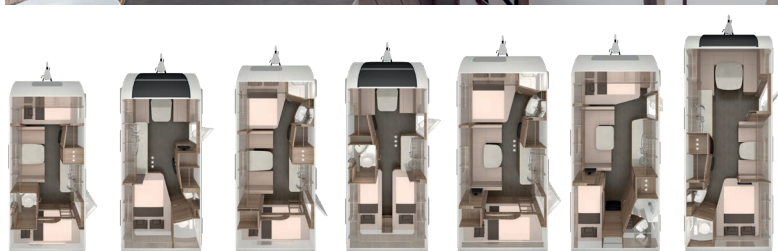

SPORT SILVER SELECTION AUSSTATTUNG

Knaus Tabbert GmbH | Helmuth-Knaus-Straße 1 | 94118 Jandelsbrunn, Germany

SPORT SILVER SELECTION	500 QDK	500 UF	540 FDK	540 UE	550 FSK	580 QS	650 UDF
Listenpreis Serienmodell	18.690 €	19.690 €	19.490 €	20.590 €	19.690 €	21.890 €	25.790 €
152589 AL-KO AAA Premium Brake (bei 650 UDF für Tandemachser)	71 €	71 €	71 €	71 €	71 €	71 €	142 €
151110 Stützrad mit integrierter Stützlastanzeige	63 €	63 €	63 €	63 €	63 €	63 €	63 €
150065 Schwerlastkurbelstützen	133 €	133 €	133 €	133 €	133 €	133 €	133 €
152591 Alufelgen 17" Monoachser, Titan-Lackiert (KNAUS Design)	699 €	699 €	699 €	699 €	699 €	699 €	-
152590 Alufelgen 17" Tandemachser, Titan-Lackiert (KNAUS Design)	-	-	-	-	-	-	1.329 €
150112 Gewichtserhöhung Kat. 2	514 € 1.500 kg	514 € 1.500 kg	514 € 1.700 kg	514 € 1.700 kg	514 € 1.700 kg	514 € 1.700 kg	514 € 2.500 kg
101604 Seitenwände in Glattblech weiß – Monoachser	1.338 €	1.338 €	1.338 €	1.338 €	1.338 €	1.338 €	-
101605 Seitenwände Glattblech weiß – Tandemachser	-	-	-	-	-	-	1.647 €
450092 Abwassertank 25 Ltr., fahrbar	133 €	133 €	133 €	133 €	133 €	133 €	133 €
550660 COZY HOME-Paket bestehend aus: 2 Dekokissen, 2 Schlafkissen, 2 Kuscheldecken, Tischläufer; Variante wahlweise: EARTH, STONE, AVOCADO, AQUA, MAGNOLIA, PEACH	184 €	184 €	184 €	184 €	184 €	184 €	184 €
551408 Rollbettfunktion für Einzelbetten	-	-	-	328 €	-	-	-
252524 Ambientebeleuchtung inkl. Küchenrückwandverkleidung im Arbeitsplattenmaterial	370 €	370 €	370 €	370 €	370 €	370 €	370 €
252547 Steckdosen Plus-Paket	242 €	242 €	242 €	242 €	242 €	242 €	242 €
250941 Combi-Außensteckdose (Strom + TV)	102 €	102 €	102 €	102 €	102 €	102 €	102 €
251261 Halterung für Flachbildschirm, schwenkbar	175 €	175 €	175 €	175 €	175 €	175 €	175 €
551966 Wandverkleidung über Bett ¹⁾	-	211 €	211 €	211 €	211 €	211 €	-
101666 Ausstellfenster im T-Raum – inkl. Rollo	246 €	Serie	Serie	246 €	Serie	Serie	Serie
100832 Insektenschutztür Wohnwagen „ganze Höhe“	211 €	211 €	211 €	211 €	211 €	211 €	211 €
102592 Aufbauartür KNAUS STYLE PLUS	102 €	102 €	102 €	102 €	102 €	102 €	102 €
100170 HEKI II	720 €	720 €	720 €	720 €	720 €	720 €	720 €
551327 Rauchmelder	29 €	29 €	29 €	29 €	29 €	29 €	29 €
452718 Wasserfiltersystem „BWT - Best-Camp mini“	349 €	349 €	349 €	349 €	349 €	349 €	349 €
Polster und Sonderbeklebung "SILVER SELECTION"	258 €	258 €	258 €	258 €	258 €	258 €	258 €
TÜV und Zulassungspapier	199 €	199 €	199 €	199 €	199 €	199 €	199 €
Fahrzeug inkl. Ausstattung wie Sondermodell*	~~24.828 €~~	~~25.793 €~~	~~25.593 €~~	~~27.267 €~~	~~25.793 €~~	~~27.993 €~~	~~32.692 €~~
Preis Sondermodell* inkl. TÜV und Zulassungspapier	20.489 €	21.149 €	20.649 €	22.139 €	21.549 €	22.999 €	26.799 €
Ersparnis*	4.339 €	4.644 €	4.944 €	5.128 €	4.244 €	4.994 €	5.893 €

¹⁾nicht möglich in Verbindung mit Bugfenster 100918; bei 500 KD und 580 QS Wandverkleidung an der Seitenwand

- technisch nicht möglich

* Abbildungen ähnlich. Sparvorteil gegenüber Einzelbezug. Alle Preise in Euro und inkl. 19% MwSt.