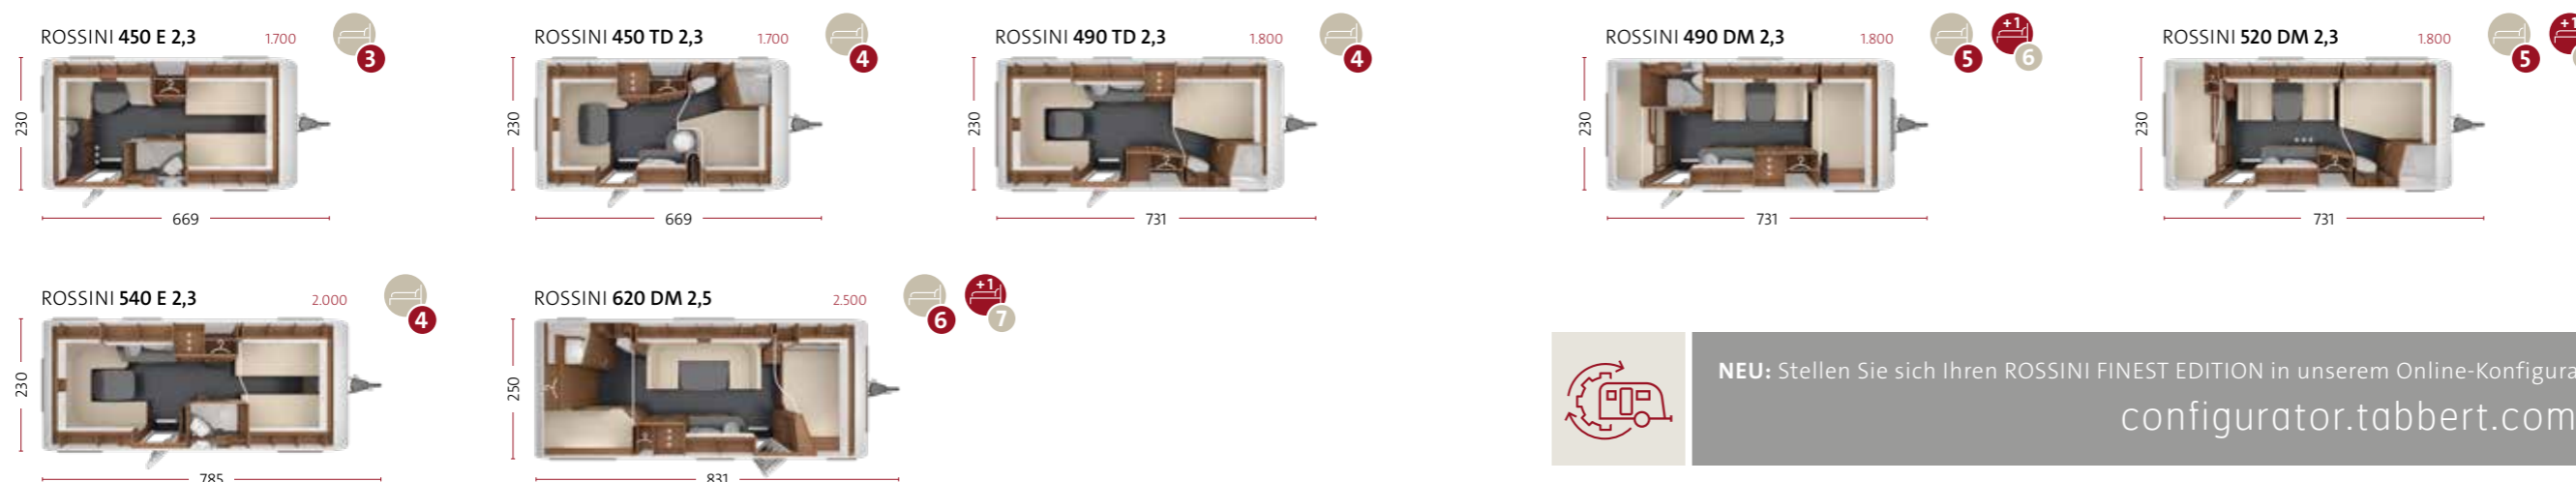

ROSSINI 540 E

MEHR Wohlbefinden: Elegant schmiegt sich die Armatur in das Bad. Große Spiegel und sanfte Beleuchtung komplettieren das Spa-Erlebnis.

ROSSINI 540 E

MEHR Raumgefühl: Das attraktive „Noce Opera Caramel“-Dekor mit den weißen Applikationen in Lederhaptik auf den Oberschränken leitet das Auge von der hochwertig gepolsterten Rundsitzgruppe bis in den Schlafbereich.

ROSSINI 490 DM

MEHR Familienorientierung: Mit der ganzen Familie im Zentrum des Geschehens. Die mittig angeordnete Sitzgruppe gegenüber der Küchenzeile lädt zum gemütlichen Beisammensein am Abend und zum Pläneschmieden am Morgen.