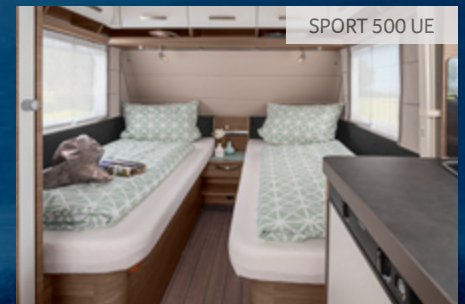

- AL-KO AAA
- AL-KO AAA (Tandem)
- Winterhoff-Stützrad mit Gewichtsanzeige
- Stabilformstützen
- Alufelgen für Monoachser 17 Zoll
- Alufelgen für Tandemachser 17 Zoll
- Gewichtserhöhung Kat. 1 / Kat. 2**
- Seitenwände in Glattblech weiss
- Abwassertank 25 Ltr., fahrbar
- Dekopaket bestehend aus: Dekokissen, Schlafkissen, Wolldecke, Tischläufer
- Rollbettfunktion für Einzelbetten Wohnwagen
- Ambientebeleuchtung inkl. Küchenrückwandverkleidung im Arbeitsplattenmaterial
- 230V Steckdose, zusätzlich innen (Küche)
- 230V Steckdose, zusätzlich innen (Sitzgruppe)
- USB-Steckdose, zusätzlich (Sitzgruppe)
- USB-Steckdose, zusätzlich (Schlafbereich)
- Combi-Außensteckdose (Kombi Strom + TV)
- Halterung für Flachbildschirm, schwenkbar
- Wandbespannung über Bett
- Ausstellfenster im T-Raum – inkl. Rollo
- Insektenschutztür Wohnwagen „ganze Höhe“
- Aufbauart KNAUS STYLE PLUS
- HEKI II
- Sondermodell Polster SILVER SELECTION
- Außenfolienbeklebung SILVER SELECTION
- Rauchmelder
- Wasserfiltersystem "BWT - Best-Camp mini"
- MediKit Gutschein: Voucher für ein exklusives Medikamentenset*
- TÜV/Fahrzeugbrief