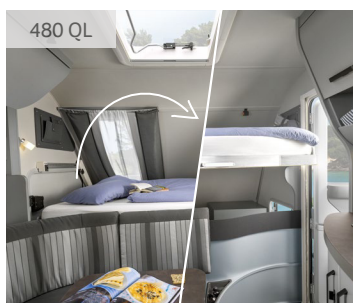

Das Upgrade für Designfans: Der KNAUS SPORT&FUN BLACK SELECTION. Mit seiner edlen Optik und der hervorragenden Ausstattung zum absoluten Bestpreis überzeugt das sportliche Stauraumwunder vor allem trendbewusste Aktivurlauber.

Sparen Sie mit der umfassenden Sondermodell-Ausstattung bis zu €1.928,-

Optional auch mit Motorradhalterung

SPORT&FUN BLACK SELECTION

480 QL