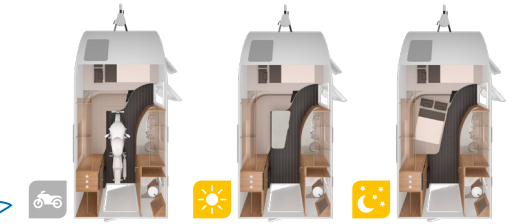

Sparen Sie mit der umfassenden Sondermodell-Ausstattung bis zu €1.928,-

Optional auch mit Motorradhalterung

SPORT&FUN BLACK SELECTION

480 QL

Grundpreis Serienfahrzeug	€ 18.690,-
152857 AL-KO Vario X Chassis	S
152589 AL-KO AAA Premium Brake	€ 75,-
151110 Stützrad mit integrierter Stützlastanzeige	€ 66,-
102863 Deichselabdeckung, schwarz	€ 132,-
150065 AL-KO Schwerlastkurbelstützen	€ 139,-
150111 Gewichtserhöhung Kat. 1	€ 109,- 1.500 kg
152591 17" Leichtmetallfelgen – Monoachser, Titanmetallic lackiert im exklusiven KNAUS Design	€ 731,-
100023 Dachreling mit Heckleiter, schwarz	€ 870,-
100832 Insektenschutztür	€ 259,-
100526-28 Stauraumklappe 100 cm x 120 cm, Bug links	€ 419,-
100170-01 Dachhaube (Hebe-Kipp) 96 cm x 65 cm mit Insektenschutz und Verdunklung (Bug)	€ 753,-
102153 Cassetten-Kombi-Rollo für Fenster im T-Raum	€ 66,-
101604 Seitenwände in Glattblech, weiß – Monoachser	€ 1.399,-
103760 KNAUS Embleme im Bug und im Heck, schwarz/chrom	S
103551-10 Exklusive Außengrafik SPORT&FUN „BLACK SELECTION“	S
103552-09 Hochwertige Carbonoptik SPORT&FUN „BLACK SELECTION“	S
102933-08 Abgedunkelte Rückleuchten	S
552943-03 Exklusive Möbelausstattung mit CPL-Dekor SPORT&FUN „BLACK SELECTION“	S
552335-61 Sonderpolster GREY STRIPES „BLACK SELECTION“	S
301956 Truma MonoControl CS (inkl. Gasfilter)	€ 322,-
551327 Rauchmelder	€ 30,-
450092 Abwassertank 25 Liter rollbar	€ 138,-
452718 Wasserfiltersystem „bluuwater“	€ 364,-
250941 Combi-Außensteckdose (Kombi Strom + TV)	€ 109,-
250072-06 230V SCHUKO-Steckdose, zusätzlich 1 Stk. in der Küche	€ 89,-
252340 Vorzeltleuchte Heck in LED-Technik	€ 87,-
952823 MediKit Gutschein: Voucher für ein exklusives Medikamentenset*	€ 95,-
953757 silwyREADY	€ 86,-
951036 TÜV und Zulassungspapier	€ 199,-
Gesamtpreis Einzeloptionen	€ 6.537,-
Fahrzeug inkl. Ausstattung wie Sondermodell	€ 25.227,-
Preis Sondermodell	€ 23.299,-

Ersparnis

€ 1.928,-

Listenpreise inkl. 19% MwSt