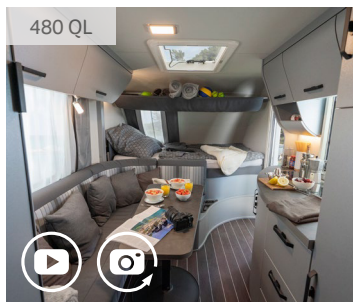

Das Upgrade für Designfans: Der KNAUS SPORT&FUN BLACK SELECTION. Mit seiner edlen Optik und der hervorragenden Ausstattung zum absoluten Bestpreis überzeugt das sportliche Stauraumwunder vor allem trendbewusste Aktivurlauber.

Sparen Sie mit der umfassenden Sondermodell-Ausstattung bis zu €1.928,-

Optional auch mit Motorradhalterung

SPORT&FUN BLACK SELECTION

480 QL