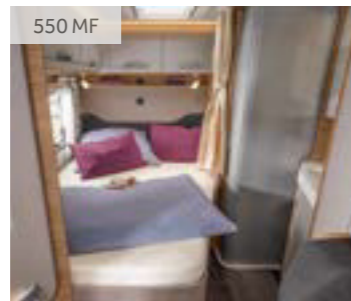

TECHNISCHE DATEN

Grundrisse	2
Technisch zulässige Gesamtmasse kg	3.500
Gesamtlänge cm	599 – 696
Breite cm (außen/innen)	220 / 205
Höhe cm (außen/innen)	276 / 196

Mehr Informationen unter
[knaus.com/wohnmobil-sondermodelle](https://www.knaus.com/wohnmobil-sondermodelle)

Sparen Sie mit der umfassenden Sondermodell-Ausstattung bis zu €16.277,-