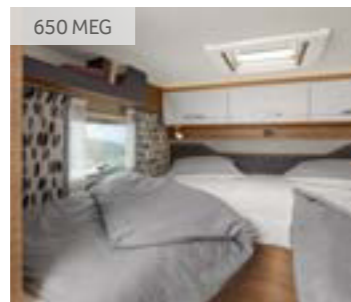

Als VANSATION Sondermodell bietet der VAN TI zahlreiche Ausstattungshighlights zum Vorteilspreis. Dank der innovativen KNAUS FoldXpand Heckkonstruktion bietet er außerdem den größten Wohnraum seiner Klasse mit einzigartigen Komfortdetails.

VAN TI (auf Fiat)

VANSATION

Im Sommer 2021 erfolgt beim FIAT Basisfahrzeug ein Generationswechsel von DUCATO 7 auf DUCATO 8. Eine spätere Drucklegung zur fotografischen Berücksichtigung der Änderung ist leider organisatorisch nicht möglich. Beachten Sie daher bitte, dass Abbildungen des DUCATO teilweise nicht dem aktuellen (neuen) Serienstand entsprechen.

550 MF

TECHNISCHE DATEN

Grundrisse	2
Technisch zulässige Gesamtmasse kg	3.500
Gesamtlänge cm	599 – 696
Breite cm (außen/innen)	220 / 205
Höhe cm (außen/innen)	276 / 196

Mehr Informationen unter
[knaus.com/wohnmobil-sondermodelle](https://www.knaus.com/wohnmobil-sondermodelle)

Sparen Sie mit der umfassenden Sondermodell-Ausstattung bis zu €16.277,-