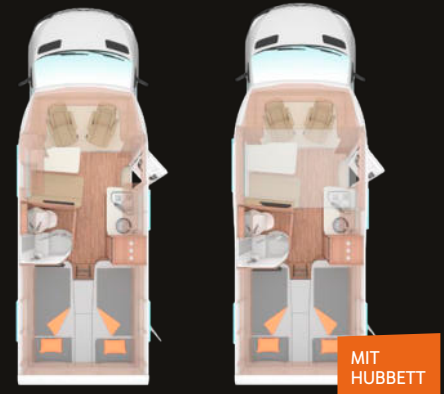

Preis 640 MEG (MB) EDITION [PEPPER] inkl. technischer Dokumente 72.999 €

Ersparnis* gegenüber Serienmodell 21.103 €

Preis 640 MEG Suite (MB) EDITION [PEPPER] inkl. technischer Dokumente 74.999 €

Ersparnis* gegenüber Serienmodell 20.658 €

640 MEG (MB) 2-3 Personen Grundriss   **640 MEG Suite (MB) 4 Personen Grundriss**

*Sparvorteil gegenüber Einzelbezug.
Bei den angegebenen Preisen handelt es sich um unverbindliche Preisempfehlungen des Herstellers. Die angegebenen Preise verstehen sich inkl. der jeweils gültigen, gesetzlichen Umsatzsteuer und ggf. weiterer gesetzlich vorgeschriebener Kalkulationsfaktoren oder Steuern, die auch separat ausgewiesen sein können. Die Preise verstehen sich (länderabhängig) exklusive der Kosten für Auslieferung und Transport soweit nicht ausdrücklich anders beschrieben.

Nach Vertragsschluss bleiben technische Änderungen im Rahmen der Konstruktion vorbehalten, soweit sie dem technischen Fortschritt dienen und dem Kunden zumutbar sind.

Beachten Sie auch die Hinweise in der aktuellen WEINSBERG Preisliste MJ22, insbesondere zu Gewichten, Zuladungsmöglichkeiten und Toleranzen sowie die Angaben zur Serienausstattung und die Angaben zu der im Sondermodell enthaltenen Sonderausstattung (inkl. Gewichtsangaben).

Die enthaltene Sonderausstattung erhöht die Masse des Serienfahrzeugs Vergleichsmodelle: CaraCompact 640 MEG auf Basis Mercedes-Benz. Irrtümer und Druckfehler sind vorbehalten. Abbildungen ähnlich. Über Details lassen Sie sich bitte von Ihrem WEINSBERG Händler beraten.

**Dem Fahrzeug liegt ein Gutschein zum Erlösen des Medikamentensets bei. Das Medikamentenset enthält apothekenpflichtige Medikamente. Der Gutschein kann daher ausschließlich bei der zuständigen MediKit-Versandapotheke unter www.medikit.shop eingelöst werden. Unter www.medikit.shop erhalten Sie zudem weitere Informationen zu Ihrem MediKit.

Stand 01/22

Hot [PEPPER]-Paket

Nur erhältlich bei CaraCompact MB 640 MEG EDITION [PEPPER] und CaraCompact Suite MB 640 MEG EDITION [PEPPER]

243631	Aktiver Abstands-Assistent DISTRONIC	1.030,00 €
243635	Elektrische Parkbremse	305,00 €
243696	MBUX Multimediasystems mit 26 cm (10,25") Touchscreen, mit Digital Radio DAB+, 3 Jahre kostenfreies Karten-Update und Kombiinstrument mit Farbdisplay inkl. Rückfahrkamera	2.170,00 €
243628	Verkehrszeichenassistent	390,00 €
	Gesamtpreis Einzeloptionen	3.895,00 €
	Listenpreis Paket	3.290,00 €
	Ersparnis*	605,00 €