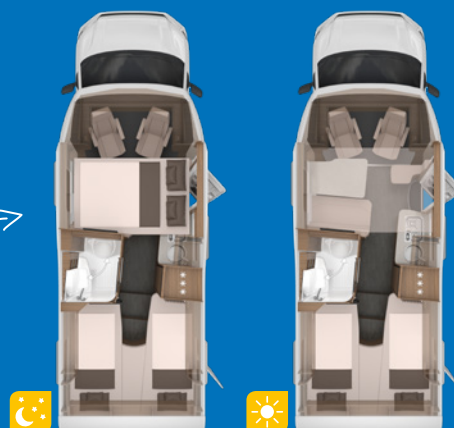

TECHNISCHE DATEN

Grundriss	1
Technisch zulässige Gesamtmasse kg	3.500
Gesamtlänge cm	699
Breite cm (außen/innen)	220 / 205
Höhe cm (außen/innen)	283 / 196

Integriertes Hubbett für eine komfortable Nacht